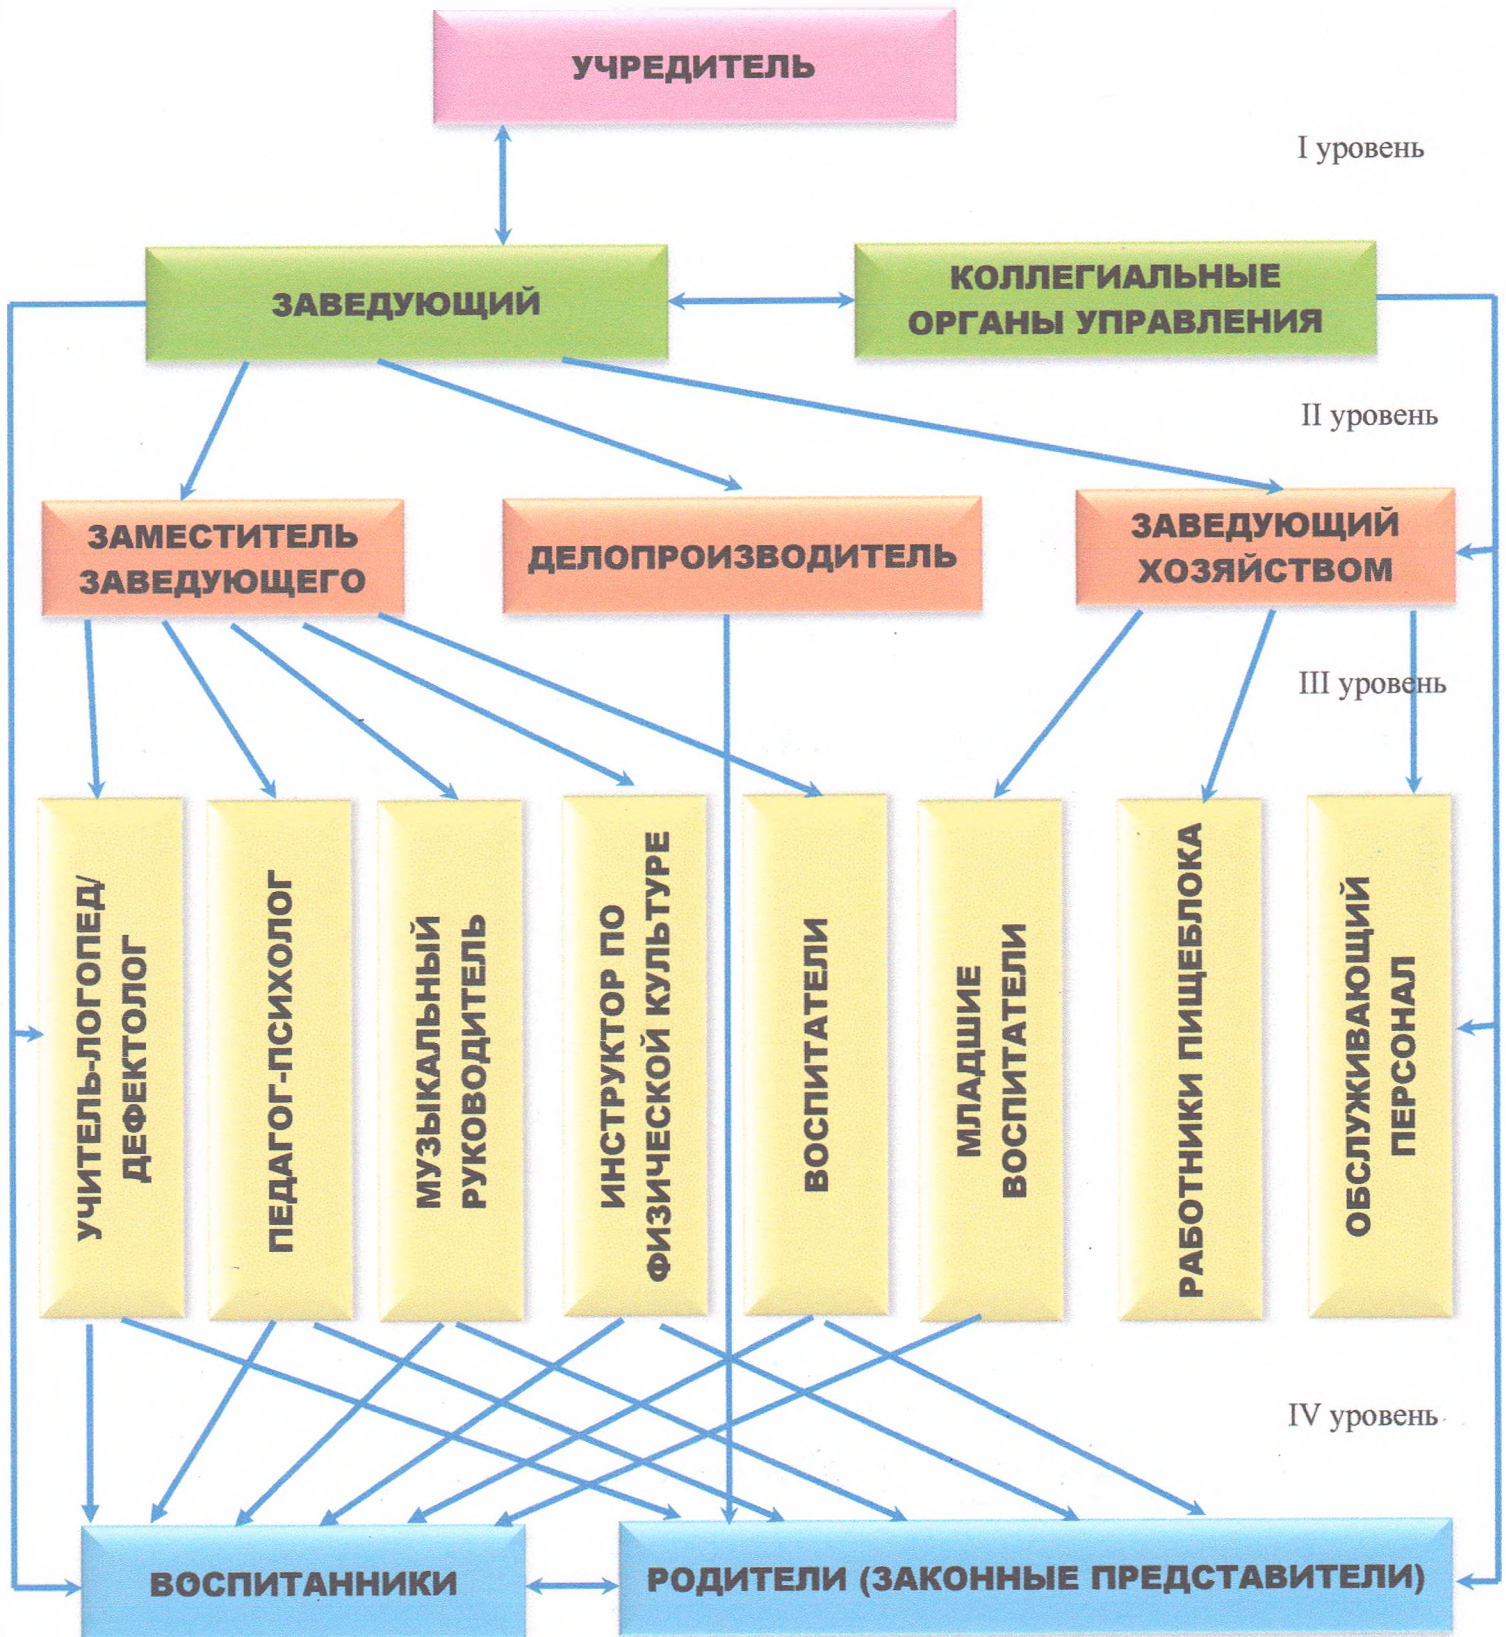

# СТРУКТУРА УПРАВЛЕНИЯ МБДОУ – ДЕТСКОГО САДА № 391

**ДОКУМЕНТ ПОДПИСАН  
ЭЛЕКТРОННОЙ ПОДПИСЬЮ**

**СВЕДЕНИЯ О СЕРТИФИКАТЕ ЭП**

Сертификат 603332450510203670830559428146817986133868575871

Владелец Иванова Наталья Геннадиевна